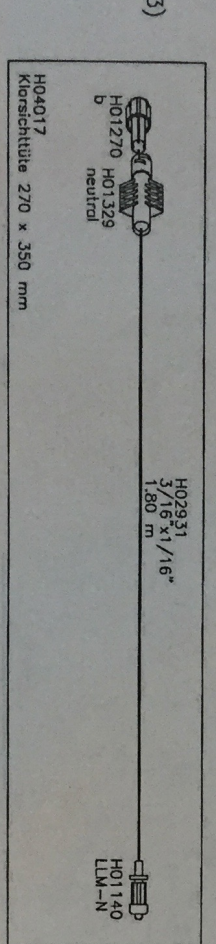

# KARDIOPLEGIA 1:4 (Del Nick)

*0,90m*

*0,20m*

*0,20m*

*0,40m*

Materialliste