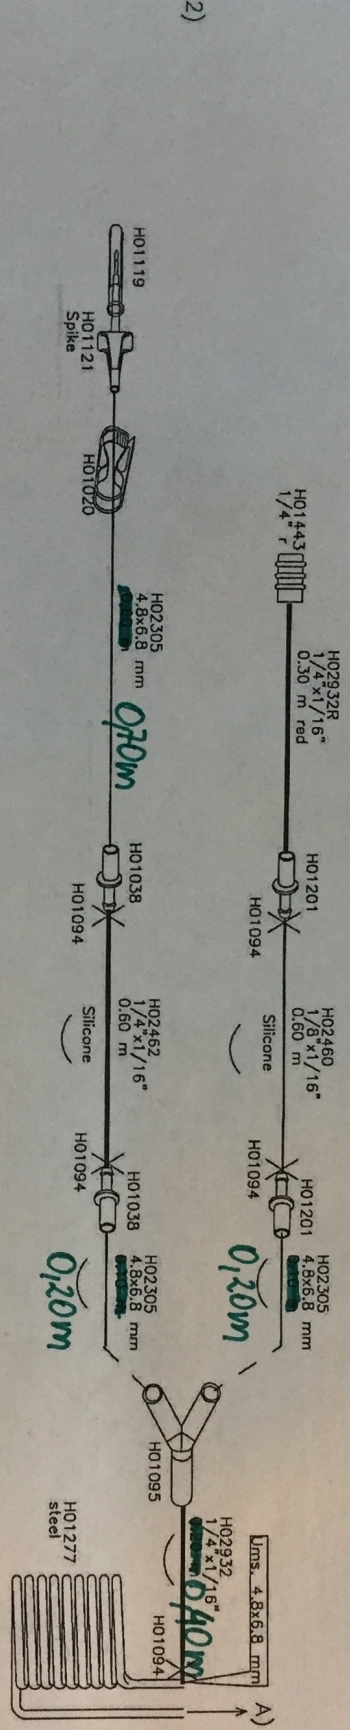

# KARDIOPLEGIA 1:4 (Del Nick)

*0,90m*

*0,20m*

*0,20m*

*0,40m*

Materialliste