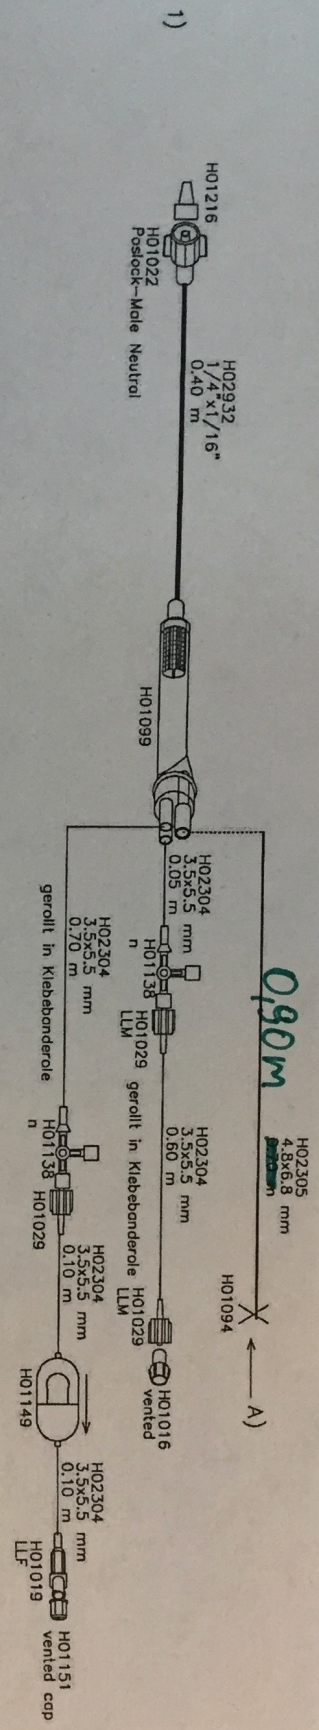

# KARDIOPLEGIA 1:4 (Del Nick)

*0,90m*

*0,20m*

*0,20m*

*0,40m*

Materialliste