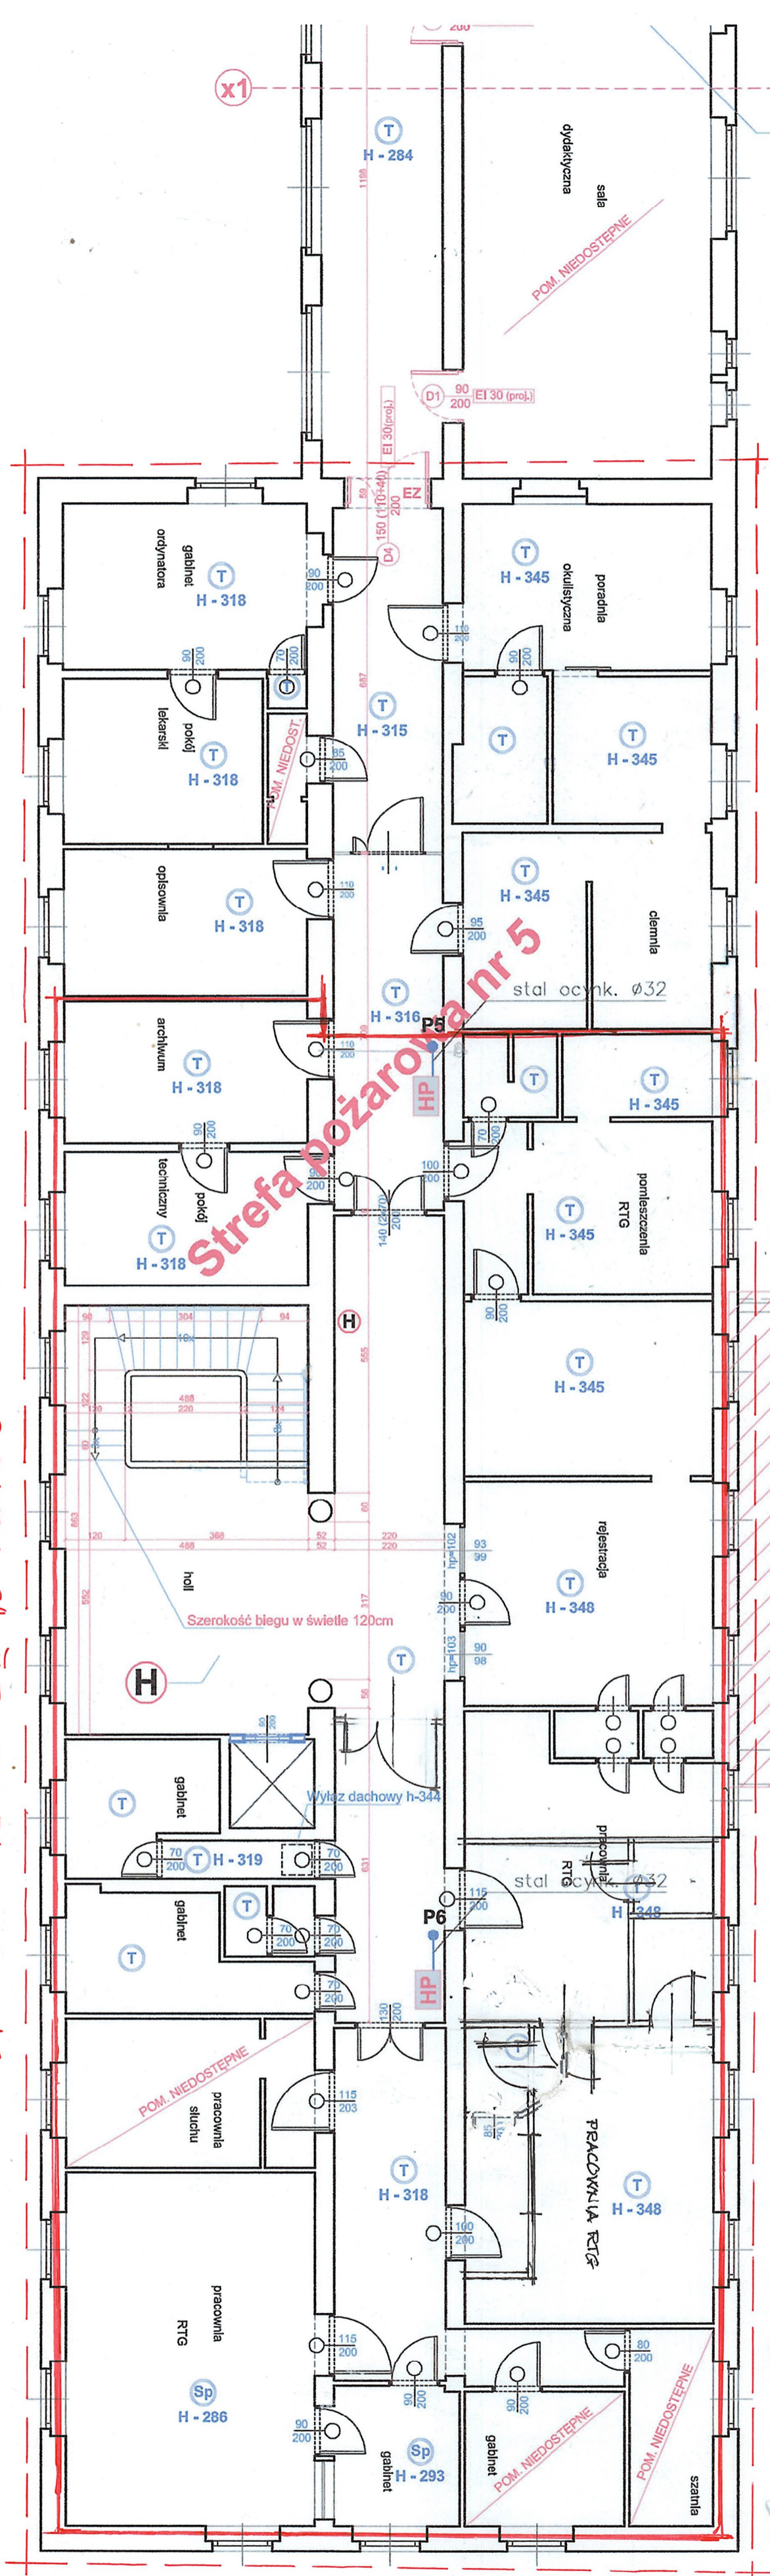

PRACOWNIA RTG  
 OBSZAR OPRAWIANIA

BUDYNEK "C" - II PIĘTRO - PANKIEWICZA 16

# BUDYNEK "C" - PIĘTRO 2

B  
D